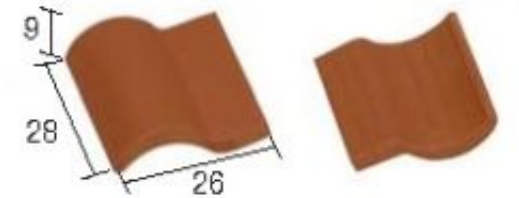

Link do produktu: <https://modelarski.eu/aedes-ars-21041-dachowka-romanska-czerwona-110-100-szt-p-80.html>

AEDES ARS 21041 Dachówka romańska czerwona 1:10 100 szt.

Cena	51,70 zł
Dostępność	Aktualnie niedostępny
Czas wysyłki	48 godzin
Numer katalogowy	AEDE-21041
Kod producenta	21041
Kod EAN	8436006249082
Model z farbami	Nie
Skala	1:10

Opis produktu

Skala 1:10

- Opakowanie 100 szt.

Informacje dotyczące bezpieczeństwa

- Produkt przeznaczony dla osób powyżej 14 roku życia
- Złożenie modelu może wymagać dodatkowych narzędzi
- Jeśli model wymaga złożenia to przed przystąpieniem do składania - zapoznaj się z instrukcją obrazkową
- Zawiera małe elementy, które mogą zostać połknięte.