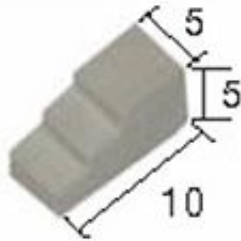

Link do produktu: <https://modelarski.eu/aedes-ars-2229-wspornik-kamienny-sredni-50-szt-p-59.html>

AEDES ARS 2229 Wspornik kamienny średni 50 szt.

Cena	16,20 zł
Dostępność	Aktualnie niedostępny
Czas wysyłki	48 godzin
Numer katalogowy	AEDE-2229
Kod producenta	2229
Model z farbami	Nie
Skala	Brak